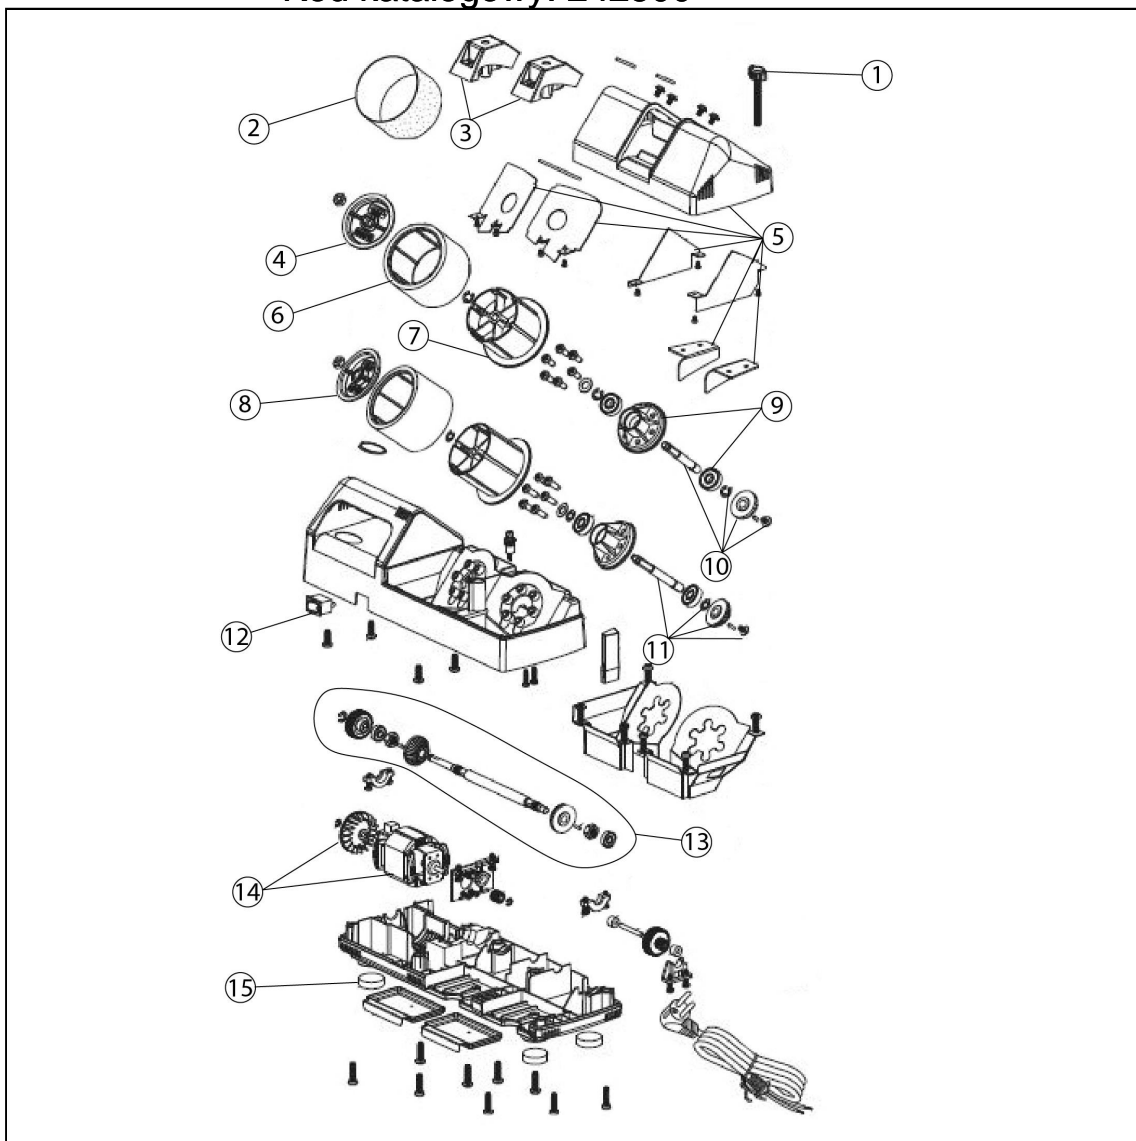

ostrzałka elektryczna do noży

Kod katalogowy: 242500

Nr części (V nr rys.-nr części z rysunku)	Nazwa	Kod
V242500-01	rubka	
V242500-02	Papier ostrzycy	C008623
V242500-03	Prowadnica kontowa	
V242500-04	Prawa osłona	
V242500-05	Obudowa górna	
V242500-06	Papier ostrzycy (na rolce)	C008624
V242500-07	Wałek mocujący	
V242500-08	Lewa osłona	
V242500-09	Mocowanie rolki	
V242500-10	Przekładnia prawa	
V242500-11	Przekładnia lewa	
V242500-12	Włócznik	
V242500-13	Przekładnia	
V242500-14	Silnik	
V242500-15	Nóżka	